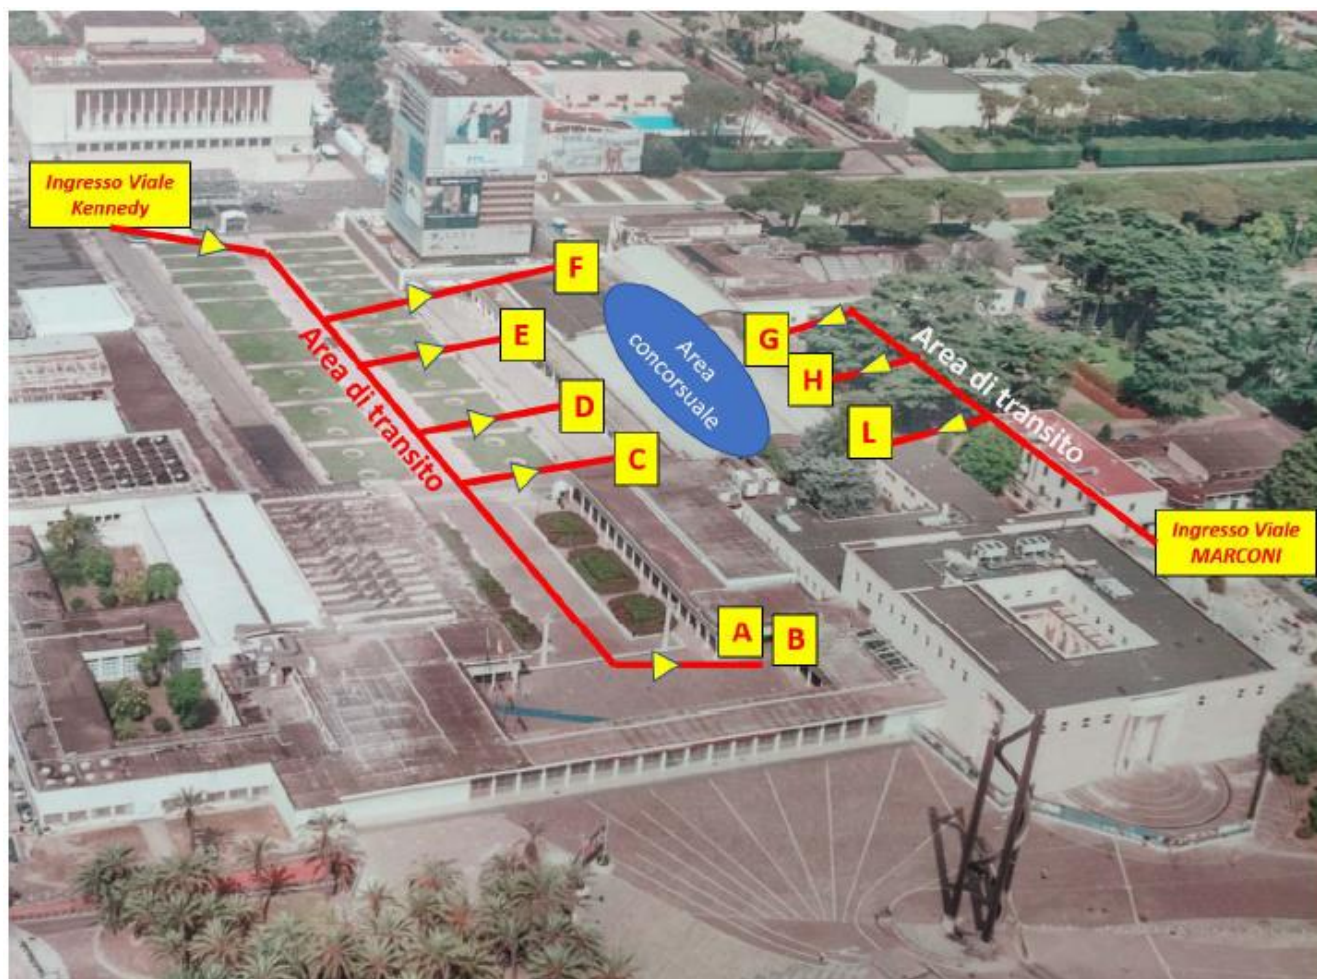

SESSIONE MATTUTINA DEL 23/03/2021 (candidati cat. A e B)

Da	A	Aula d'esame	Ora esame	Istruzioni
ALBANESE ANGELO	BARBATO ANTONIETTA	A	09.00	Accedere da Via Kennedy e seguire le indicazioni
BARLETTA CARLA ANGELA	CANISTRO CLAUDIO	B	09.00	Accedere da Via Kennedy e seguire le indicazioni
CANZOLINO PERICLE	CICCARELLI ANTONIETTA	C	09.00	Accedere da Via Kennedy e seguire le indicazioni
CIMMINO PATRIZIA	D'ANDREA ANTONIO	D	09.00	Accedere da Via Kennedy e seguire le indicazioni
D'ANGELO ANTONIO	DELLO RUSSO GIUSEPPE	E	09.00	Accedere da Via Kennedy e seguire le indicazioni
D'ERRICO VINCENZO	ESPOSITO EMILIA	F	09.00	Accedere da Via Kennedy e seguire le indicazioni
ESPOSITO GENOVEFFA	FUMO CINZIA	G	09.00	Accedere da Viale Marconi e seguire le indicazioni
FUSCO UMBERTO	IMPROTA GIUSEPPINA	H	09.00	Accedere da Viale Marconi e seguire le indicazioni
INGENITO SAVERIO	LOPES MICHELA	L	09.00	Accedere da Viale Marconi e seguire le indicazioni

SESSIONE POMERIDIANA DEL 23/03/2021 (candidati cat. A e B)

Da	A	Aula d'esame	Ora esame	Istruzioni
LUONGO ALDO MAURO	MELILLO SALVATORE	A	13.00	Accedere da Via Kennedy e seguire le indicazioni
MENNILLO ANNAMARIA	OLIVIERO GIOACCHINO	B	13.00	Accedere da Via Kennedy e seguire le indicazioni
ORECCHIO MARIA SANTA	PETRILLO VINCENZO	C	13.00	Accedere da Via Kennedy e seguire le indicazioni
PEZZELLA ROSA	ROCCO PATRIZIA	D	13.00	Accedere da Via Kennedy e seguire le indicazioni
ROCCO RAFFAELA	SANGUINETTI AMALIA	E	13.00	Accedere da Via Kennedy e seguire le indicazioni
SANTANIELLO ANNA	TESSITORE LUIGI	F	13.00	Accedere da Via Kennedy e seguire le indicazioni
TESSITORE MARIA	VILLANI GIUSEPPE	G	13.00	Accedere da Viale Marconi e seguire le indicazioni
VILLANI LOREDANA	ZACCARI PASQUALINA	H	13.00	Accedere da Viale Marconi e seguire le indicazioni