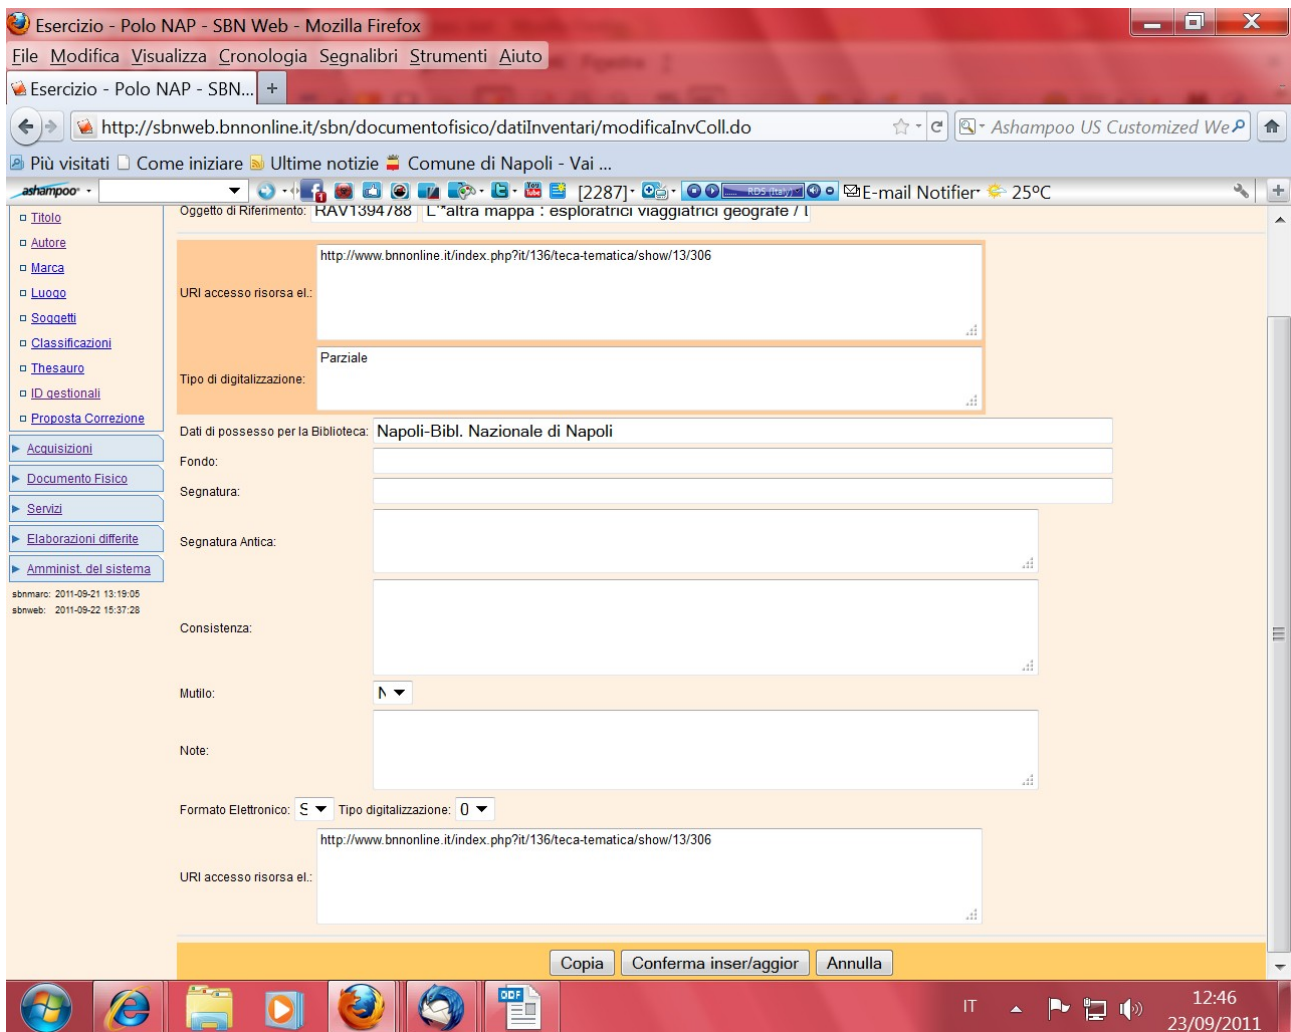

Selezionare Formato elettronico: S/N
Tipo di digitalizzazione: Parziale/Completa
Reinserire l'indirizzo URI per l'accesso da remoto
e quindi confermare inserimento/aggiornamento

Per un esempio di questa procedura potete effettuare in Opac SBN
(<http://opac.sbn.it/opacsbn/opac/iccu/base.jsp>) la ricerca:
La Certosa di Calci , ([S.l. : s.n.], 1955 (Genova : Arti grafiche Marconi)
dove accanto alla localizzazione appare l' URL con la possibilità di visualizzare la risorsa digitale